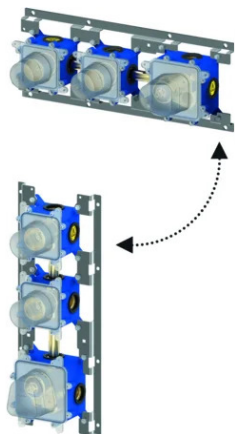

## DESCRIZIONE | DESCRIPTION

• Set incasso per miscelatore termostatico doccia/vasca (2 funzioni) completo **MDBOX 018**

di:

- corpo incasso
- box

• Concealed set for thermostatic shower/bath mixer (2 functions) complete with: