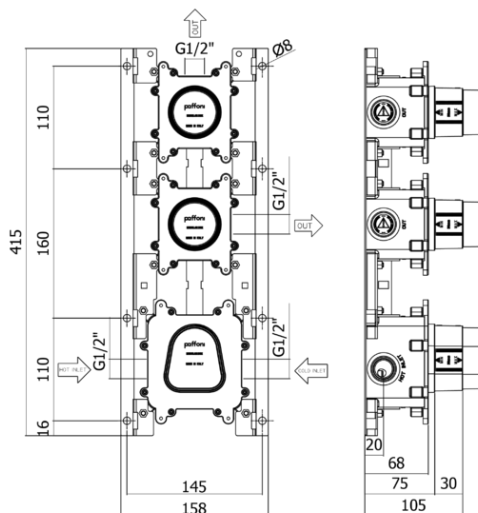

## DESCRIZIONE | DESCRIPTION

• Set incasso per miscelatore termostatico doccia/vasca (2 funzioni) completo **MDBOX 018**

di:

- corpo incasso
- box

• Concealed set for thermostatic shower/bath mixer (2 functions) complete with: